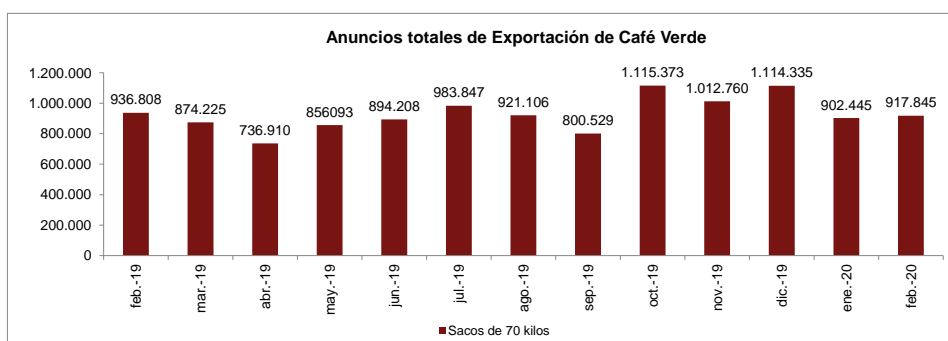

Exportador	Mes de Embarque marzo 2020
A Laumayer Y Compañía Exportadores Cafe Sas	14.045
Agropecem Speciality Coffee Planadas Sas	525
Agropecuaria Farallones S.A.	275
Agumosot Sas	825
Altamira Supremo S.A.S	1.650
Amativo S.A.S.	41
Aramo Inversiones Sas	246
Asociacion Colombiana De Pequeños Caficultores Sas	1.375
Azahar Coffee Company S.A.S	269
Banca Exportadora S.A Banexport	2.859
Beneficio Bajareque Sur Sas	550
Bold Coffee Company Sas	15
C. I. Lohas Beans S.A.S	1.330
Cafe Colsuaves S.A.S	1.945
Cafe De Santa Barbara S.A.S.	1.874
Cafe Devotion S.A.S.	53
Cafexport Sarl Sucursal Colombia	275
Caravela Colombia S.A.S	2.235
Carcafe Ltda	41.016
Cata Cafe Export Sas	36
Cocora Agroindustrial Sas	0
Cofco Internacional Colombia Sas	15.821
Comercializadora Cumbres S.A.S	496
Comercializadora Tierra Cafe S.A.S.	276
Compañía Cafetera La Meseta S.A.	21.260
Compañía Nacional Del Café S.A.S	7.875
Condor Specialty Coffee Sociedad Por Acciones Simplificada	42.583
Cooperativa Central De Caficultores Del Huila Ltda	1.488
Cooperativa De Caficultores De Andes Ltda	2.475
Cooperativa De Caficultores Del Cauca Ltda	280
Cooperativa Departamental De Caficultores Del Huila Ltda	550
Descafeinadora Colombiana S.A.S	1.375
Ecolsierra Export S.A.S	1.135
Empresa Coffeeland S.A.S	305
Epa Balvara S.A.S.	270
Expocafe S.A.	58.932
Expocosurca S.A. C.I.	1.515
Exportadora De Cafe Isabelita Sas	550
F.F.T Colombia S.A.S	174
Flor De Apia Sas	276
G&B Hijos Sas	169
Gomez Mora S.A.	275
Grupo Tap S.A.S C.I.	1.116
Hacienda Cafetera La Pradera Sas	552
Hacienda Santa Elisa Sas	1
Inconexus S.A.S.	1.700
Innovacion Y Desarrollo Tecnologico Para El Agro Sas Zomac	76
Integra Trading Sas	3.895
Invercafe Cerritos Sas	269
Invercafe Ltda.	210
Inverproyectos Magna Sas	158
Inversiones Shadel Sas	15
Ixtapa S.A.S.	6.600
Latorre & Dutch Coffee Colombia S.A	285
Lolo Coffee Group & Cia Sca	600
Louis Dreyfus Company Colombia S.A.	29.429
Mastercol Trading Sas	550
Neuta Castro Carlos Andres	238
Olam Agro Colombia S.A.S	48.330
Oro Molido S.A.	1.375
Osito Colombia Sas	98
Racafe & Cia S.C.A.	39.624
Se Origin S.A.S	1.050
Selecto Exportadores S.A.S.	3.467
Serendipia Group S.A.S	75
Shared Source Sas	284
Siruma Coffee S.A.S.	406
Skn Caribecafe Ltda	37.548
Sucafina Colombia Sas	32.421
Sucden Colombia Sas	52.936
Telmo J. Diaz Y Compañía S.A.	250
Teresita Exportadores De Café S.A.	1.175
The Green Collection Sas	283
Those Coffee People Sas	100
Tmo Import Export Sas	429
Trillacoop Limitada	1.925
Trilladora Comercializadora Y Procesadora Colombiana De Cafe S.A.	327
Trilladora De Cafe Moreno Sas	1.120
Trilladora Union S.A.	5
Villegas Y Cia. Sociedad En Comandi	2.875
Subtotal	501.313
FEDERACIÓN DE CAFETEROS	131.796
Total	633.109

Nota: Estos anuncios no son comparables con las exportaciones, teniendo en cuenta que las cantidades aquí registradas pueden ser exportadas dentro del mes de embarque correspondiente más seis meses. Resolución 001 de 2009, Comité Nacional de Cafeteros de Colombia