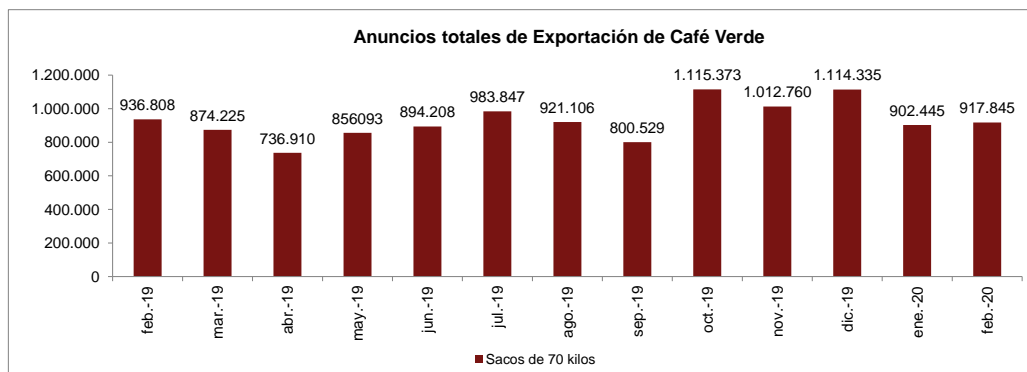

Exportador	Mes de Embarque marzo 2020
A Laumayer Y Compañía Exportadores De Café Sas	10.905
Agropecem Speciality Coffee Planadas	525
Agropecuaria Farallones S.A.	275
Altamira Supremo S.A.S	825
Amativo S.A.S.	41
Aramo Inversiones Sas	246
Asociacion Colombiana De Pequeños Caficultores Sas	1.375
Azahar Coffee Company S.A.S	269
Banca Exportadora S.A Banexport	2.859
Beneficio Bajareque Sur Sas	550
Bold Coffee Company Sas	15
C. I. Lohas Beans S.A.S	1.330
Cafe Colsuaves S.A.S	1.945
Cafe De Santa Barbara S.A.S.	1.874
Cafe Devotion S.A.S.	34
Caravela Colombia S.A.S	2.230
Carcafe Ltda	41.016
Cata Cafe Export Sas	36
Cocora Agroindustrial Sas	0
Cofoco International Colombia Sas	13.301
Comercializadora Cumbres S.A.S	496
Comercializadora Tierra Café S.A.S.	276
Compañía Cafetera La Meseta S.A.	20.160
Compañía Nacional Del Café S.A.S	6.525
Condor Specialty Coffee Sociedad Por Acciones Simplificada	33.422
Cooperativa De Caficultores De Andes Ltda	2.475
Cooperativa De Caficultores Del Cauca Ltda	280
Descafeinadora Colombiana S.A.S	1.375
Ecolsierra Export S.A.S	1.135
Empresa Coffeeland S.A.S	305
Epa Balvara S.A.S.	270
Expocafe S.A.	58.932
Expocosurca S.A. C.I.	1.006
Exportadora De Cafe Isabelita Sas	550
F.F.T Colombia S.A.S	174
G&B Hijos Sas	169
Grupo Tap S.A.S.C.I.	1.116
Hacienda Cafetera La Pradera Sas	275
Hacienda Santa Elisa Sas	1
Inconexus S.A.S.	1.150
Innovacion Y Desarrollo Tecnologico Para El Agro Sas Zomac	76
Integra Trading Sas	3.895
Invercafe Cerritos Sas	269
Inverproyectos Magna Sas	158
Inversiones Shadel Sas	15
Ixtapa S.A.S.	4.400
Latorre & Dutch Coffee Colombia S.A	285
Lolo Coffee Group & Cia Sca	600
Louis Dreyfus Company Colombia S.A.	25.454
Mastercol Trading Sas	550
Olam Agro Colombia S.A.S	37.016
Oro Molido S.A.	1.100
Osito Colombia Sas	98
Racafe & Cia S.C.A.	39.059
Se Origin S.A.S	500
Selecto Exportadores S.A.S.	2.200
Serendipia Group S.A.S	75
Shared Source Sas	284
Skn Caribecafe Ltda	37.273
Sucafina Colombia Sas	32.146
Sucden Colombia Sas	41.400
Telmo J. Diaz Y Compañía S.A.	250
Teresita Exportadores De Café S.A.	575
Tmo Import Export Sas	193
Trillacoop Limitada	1.925
Trilladora Comercializadora Y Procesadora Colombiana De Café S.A.	327
Trilladora De Cafe Moreno Sas	1.120
Trilladora Union S.A.	5
Villegas Y Cia. Sociedad En Comandi	1.500
Subtotal	442.490
FEDERACIÓN DE CAFETEROS	98.747
Total	541.237

Nota: Estos anuncios no son comparables con las exportaciones, teniendo en cuenta que las cantidades aquí registradas pueden ser exportadas dentro del mes de embarque correspondiente más seis meses. Resolución 001 de 2009, Comité Nacional de Cafeteros de Colombia