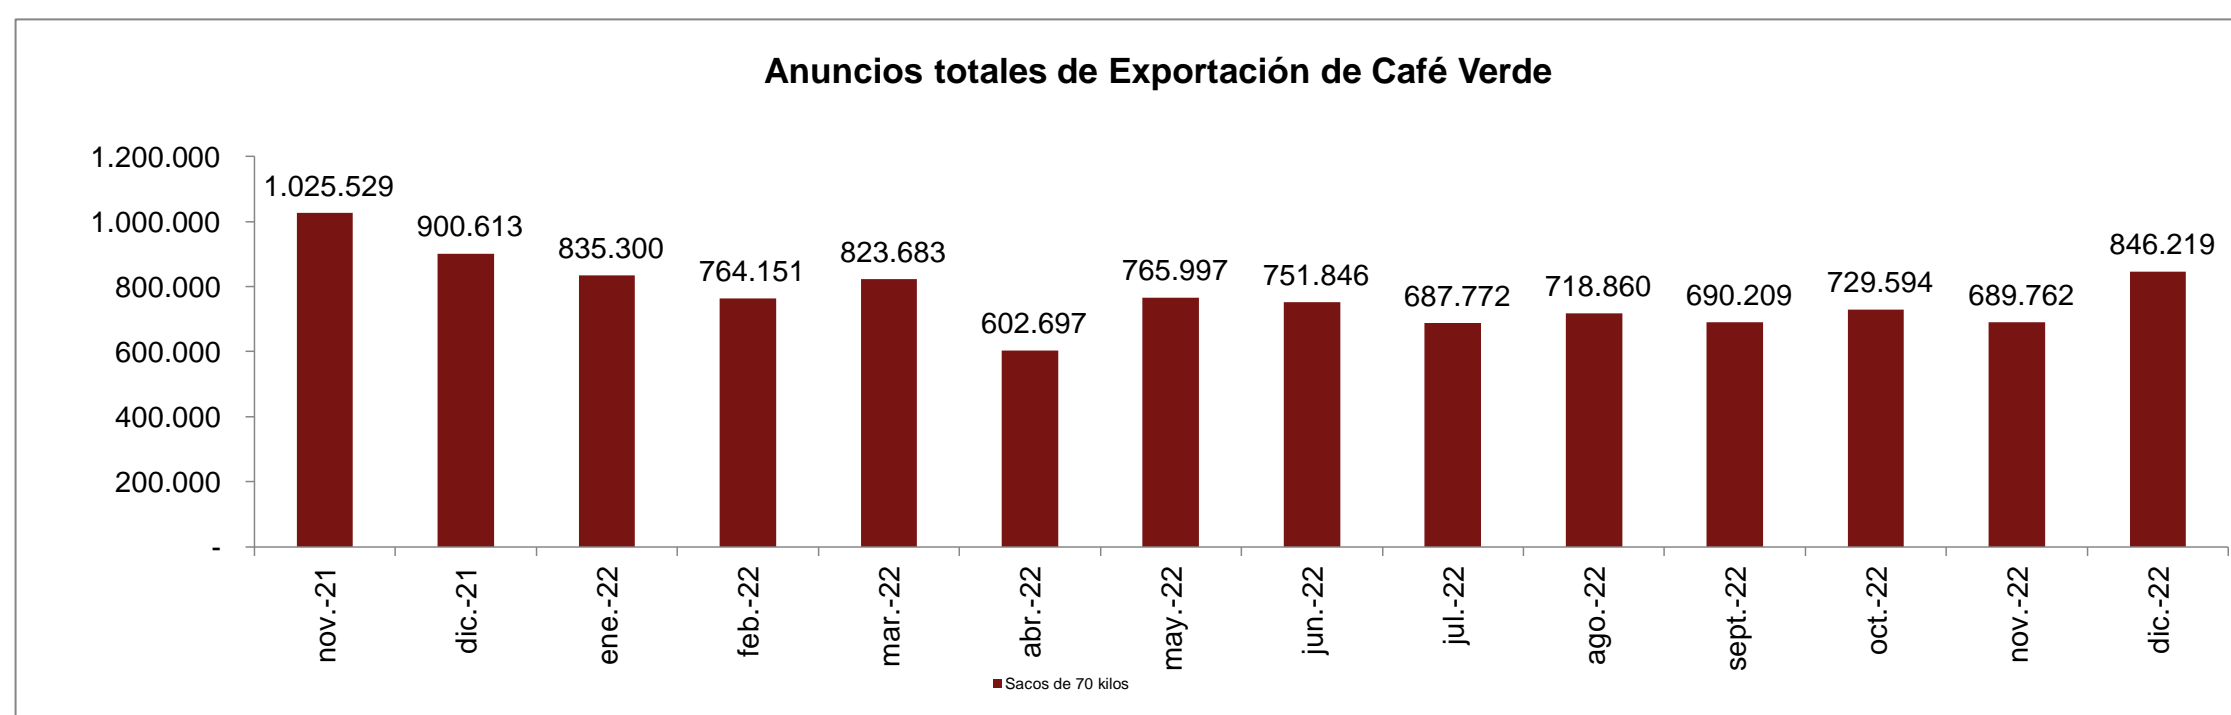

* Anuncios modificados

Nota: Estos anuncios no son comparables con las exportaciones, teniendo en cuenta que las cantidades aquí registradas pueden ser exportadas dentro del mes de embarque correspondiente más seis meses. Resolución 001 de 2009, Comité Nacional de Cafeteros de Colombia