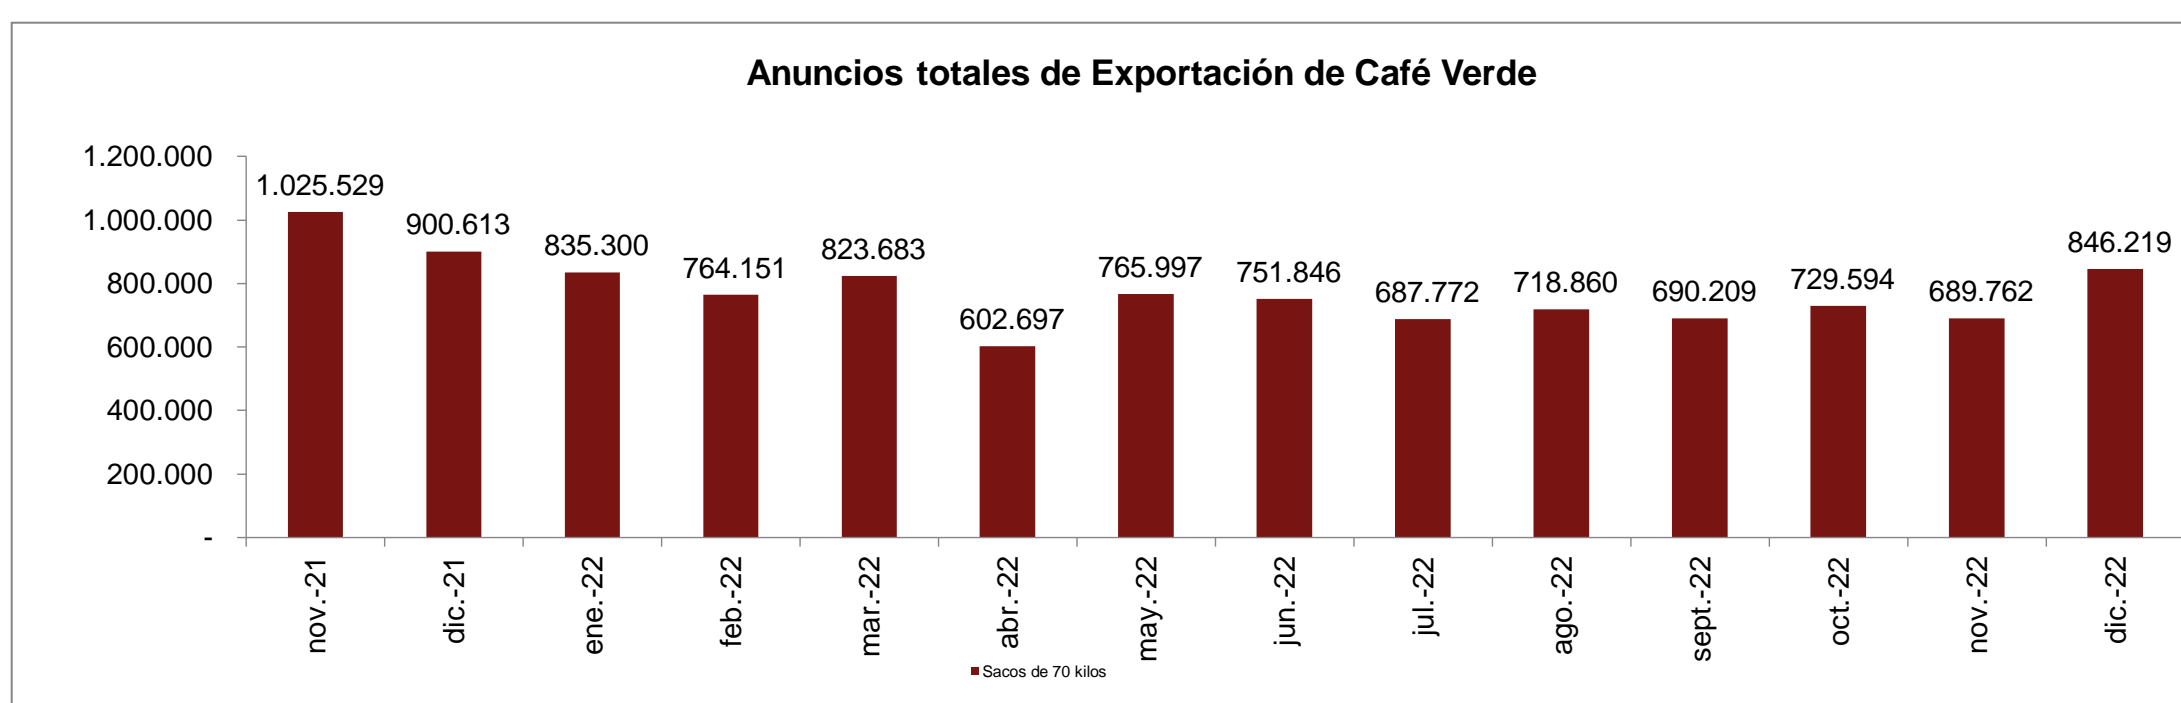

* Anuncios modificados

Nota: Estos anuncios no son comparables con las exportaciones, teniendo en cuenta que las cantidades aquí registradas pueden ser exportadas dentro del mes de embarque correspondiente más seis meses. Resolución 001 de 2009, Comité Nacional de Cafeteros de Colombia